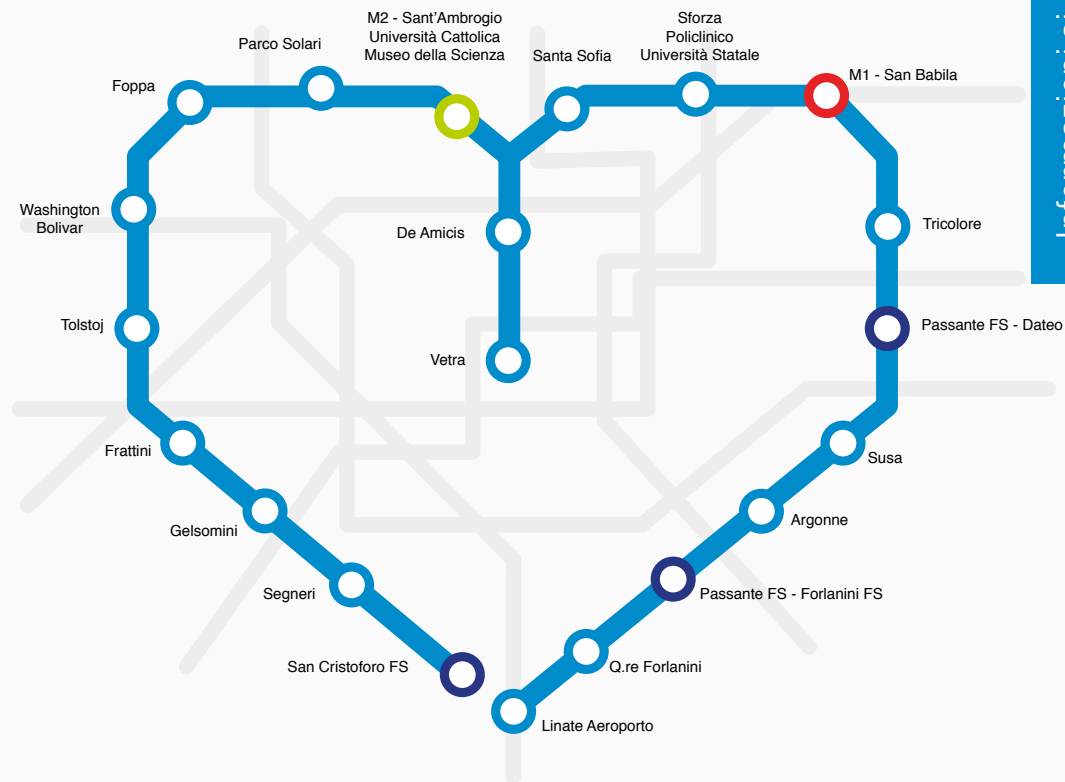

15 KM DA LINATE AEROPORTO
A SAN CRISTOFORO FS

24 MILA
PASSEGGERI
PER **1**^H

INVESTIMENTO
TOTALE **1,8** MLD
DI
EURO

90 SECONDI
DI ATTESA
FRA UN
PASSAGGIO E L'ALTRO

Linea M4: Metro leggera e interamente automatizzata

interscambi con

San Babila

Sant'Ambrogio
Università Cattolica
Museo della Scienza

San Cristoforo
Dateo
Forlanini FS

Linate Aeroporto

Tutti abbiamo a cuore il futuro della nostra città.

NUOVA METRO MILANO