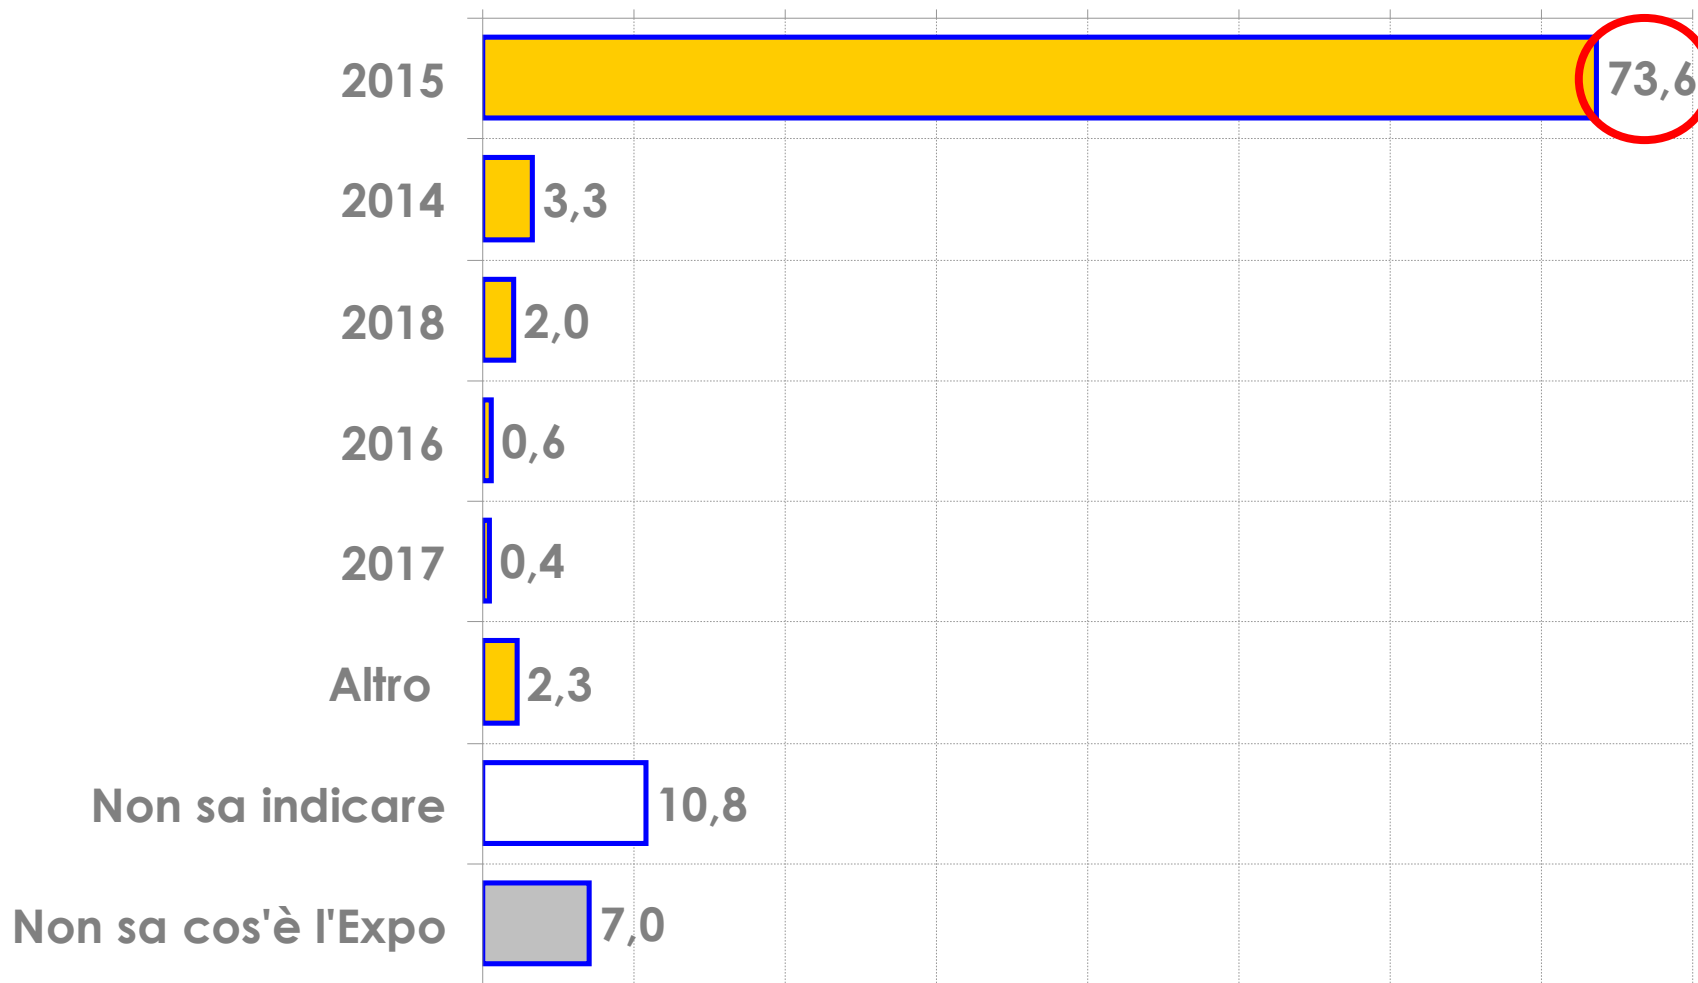

DATI A TOTALE

SODDISFATTI: 74,3% (+2,8%)
MEDIA VOTO: 6,29 (+0,11)

DATI A TOTALE

DATI A TOTALE

DATI A TOTALE

DATI A TOTALE

INFORMATI (Molto+Abbastanza): 35,8%

DATI A TOTALE