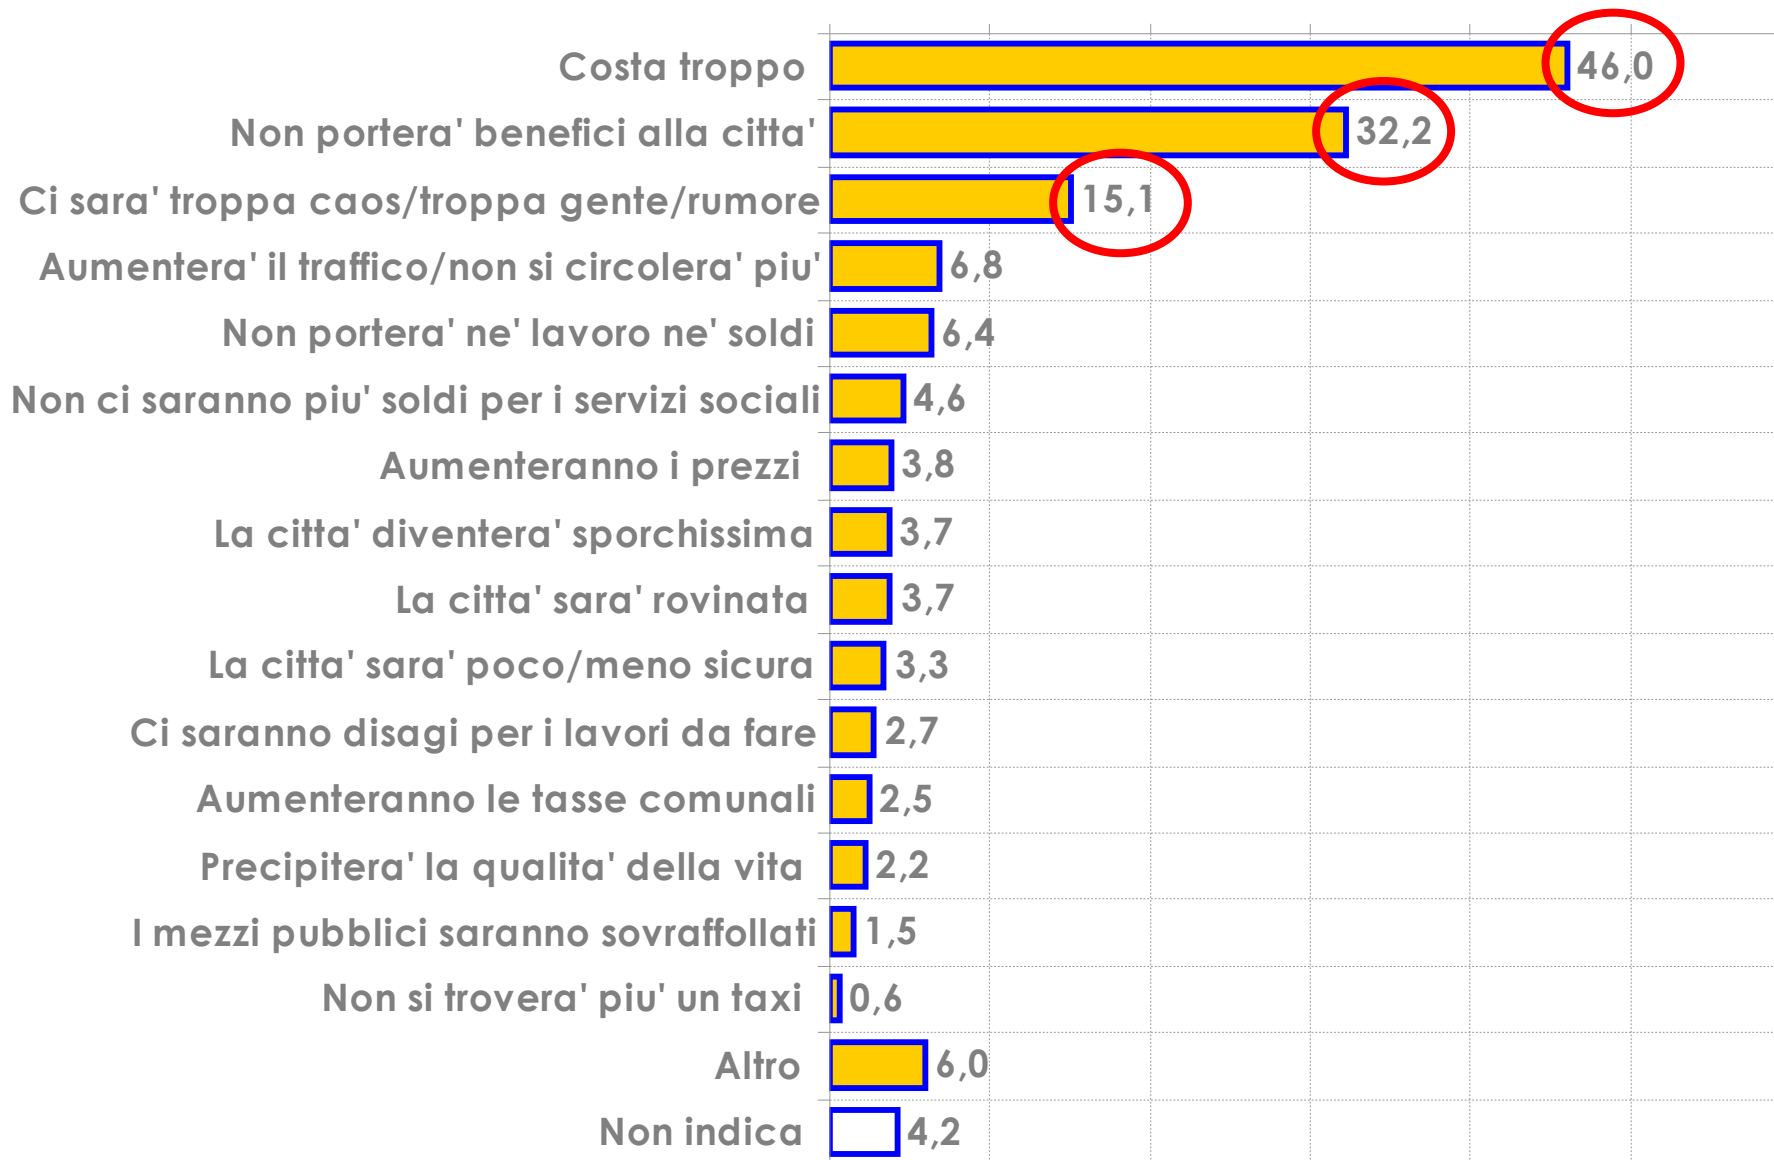

DATI A TOTALE

SODDISFATTI: 74,3% (+2,8%)
MEDIA VOTO: 6,29 (+0,11)

DATI A TOTALE

DATI A TOTALE

DATI A TOTALE

DATI A TOTALE

INFORMATI (Molto+Abbastanza): 35,8%

DATI A TOTALE

DATI A TOTALE

VALUTAZIONI POSITIVE (Molto+Abbastanza): 85,2%

DATI A TOTALE

DATI A TOTALE

DATI A TOTALE

DATI A TOTALE

DATI A TOTALE

VALUTAZIONI POSITIVE (Certamente+Probabilmente sì): 33,1%