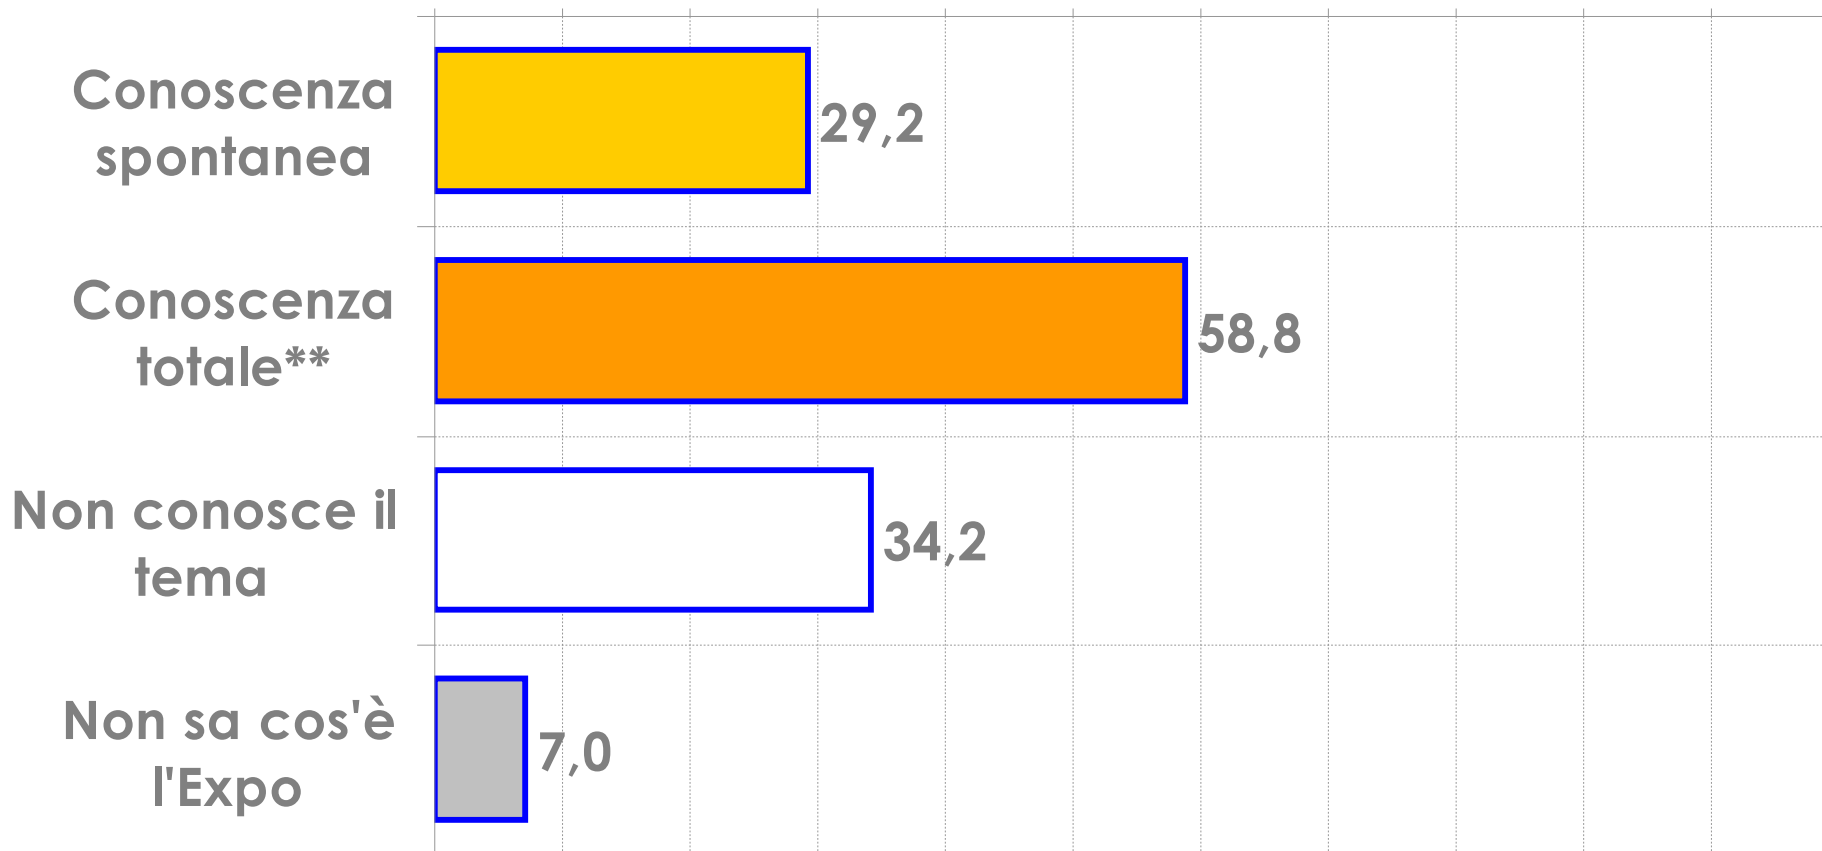

DATI A TOTALE

SODDISFATTI: 74,3% (+2,8%)
MEDIA VOTO: 6,29 (+0,11)

DATI A TOTALE

DATI A TOTALE

DATI A TOTALE

DATI A TOTALE

INFORMATI (Molto+Abbastanza): 35,8%

DATI A TOTALE