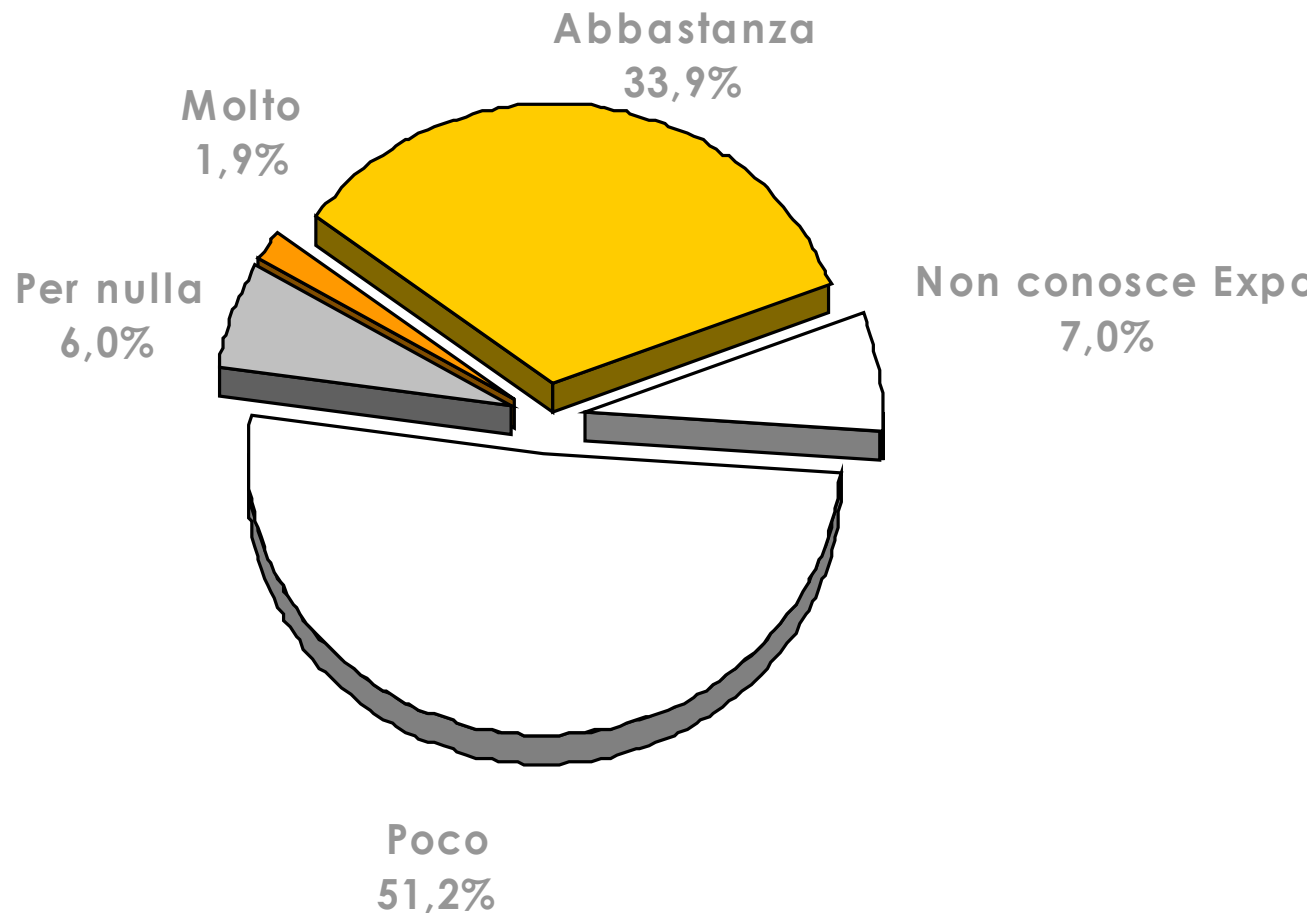

DATI A TOTALE

SODDISFATTI: 74,3% (+2,8%)
MEDIA VOTO: 6,29 (+0,11)

DATI A TOTALE

DATI A TOTALE

DATI A TOTALE

DATI A TOTALE

INFORMATI (Molto+Abbastanza): 35,8%

DATI A TOTALE

DATI A TOTALE

VALUTAZIONI POSITIVE (Molto+Abbastanza): 85,2%

DATI A TOTALE

DATI A TOTALE

DATI A TOTALE

DATI A TOTALE

DATI A TOTALE

VALUTAZIONI POSITIVE (Certamente+Probabilmente sì): 33,1%