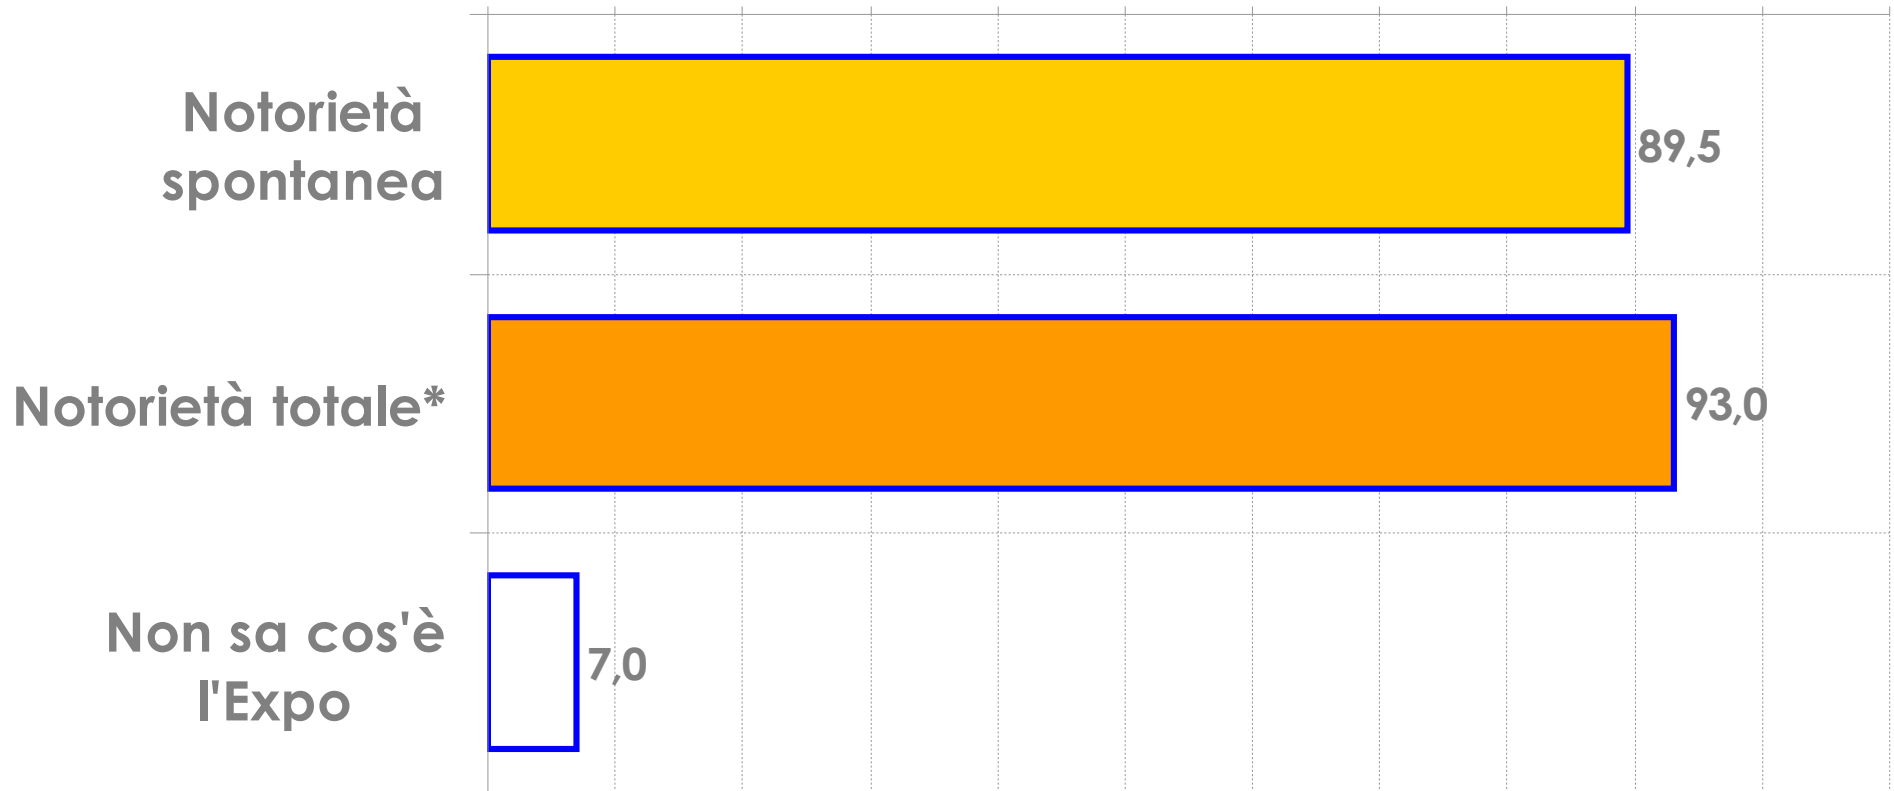

DATI A TOTALE

SODDISFATTI: 74,3% (+2,8%)
MEDIA VOTO: 6,29 (+0,11)

DATI A TOTALE

DATI A TOTALE

DATI A TOTALE

DATI A TOTALE

INFORMATI (Molto+Abbastanza): 35,8%

DATI A TOTALE