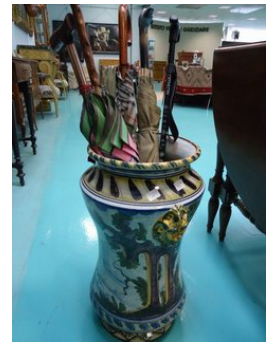

Lotto 11

N.B. Per gli altri beni, esposizione in allestimento